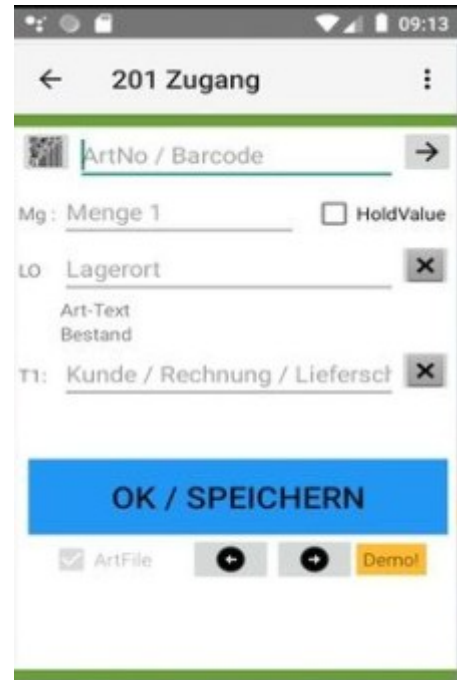

Hard- u. Software für Mobile Datenerfassung

ZEBRA TC21

Handcomputer mit Touch und Laser Scanner
Großes Touch Display

ZEBRA MC2200

Handcomputer mit Tastatur und Touch
Integrierter Scanner

Mobil Erfassen:

- Für Inventuren und Warenbewegungen
- Professionale Android Handcomputer mit Scanner, z.B. ZEBRA
- Integrierter Scanner für Erfassung von Barcode / Strichcodes / QR Codes
- Vorkonfigurierte Software – direkt auspacken und loslegen!
- Automatische Datenspeicherung nach Dateneingabe
- Incl. Zeitstempel und Benutzerangabe (User)
- Datenformat Office Excel XLS / CSV für einfache Weiterverarbeitung mit beliebiger Software
- Schnell und einfach bedienbar – ohne Lernaufwand
- Deutsche oder englische Sprachversion

- BDE - MDE - Barcode - Transponder - Sensoren -

Hauptmenü

Erfassungsmaske

WINCEMobileApp-001.txt-20201012203235.xls - LibreOffice Calc

File Edit View Insert Format Tools Table Data Extras Window Help

Liberation Sans 10 F K U A % 0,0 0,0